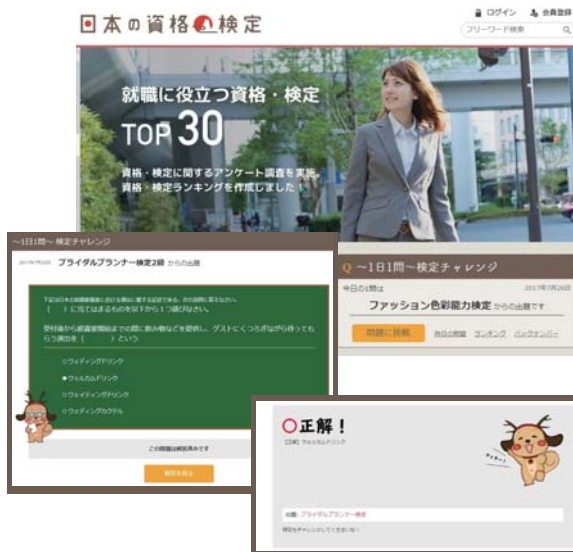

日本の資格・検定

<https://jpsk.jp/>

受験者獲得への第一歩!

～1日1問～検定チャレンジで、

貴社の資格・検定をアピール!

サンプル
問題

大募集

「日本の資格・検定」の新企画として毎日1問資格・検定試験のサンプル問題にチャレンジできる「～1日1問～検定チャレンジ」を2016年10月31日から開始致しました。

それに伴い、ぜひ主催者様にサンプル問題をご提供していただければと考えております。

一般ユーザーが気軽に検定試験に触れることができる場として、ぜひご活用いただければ幸いです。

サービスと機能

- トップページに貴社のサンプル問題を掲載致します。
- その場で「正解」「不正解」が判定されます。
- 問題は他の検定の問題と毎日入れ替わりますが、バックナンバーとしていつでも閲覧可能です。

問題の提供について

- 今後の受験を考えている方向けレベルの問題
- 級・ジャンルごとのサンプル問題(過去問題等)