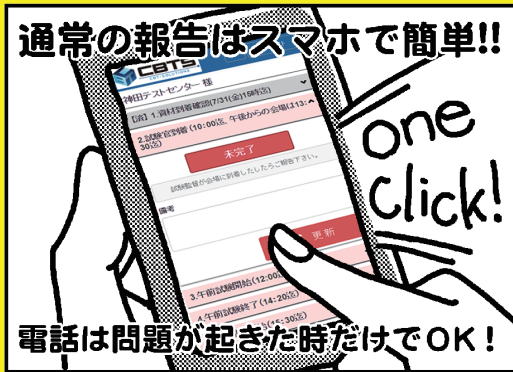

# 試験会場の当日運営を

## もっとスマート・スピーディに!

After

Before

詳しくは下記へお問い合わせください。

- 本部での管理を円滑に
- 会場からの報告も簡単
- スタッフ不足解消
- コスト削減

試験運営委託・  
システム構築のベストパートナー